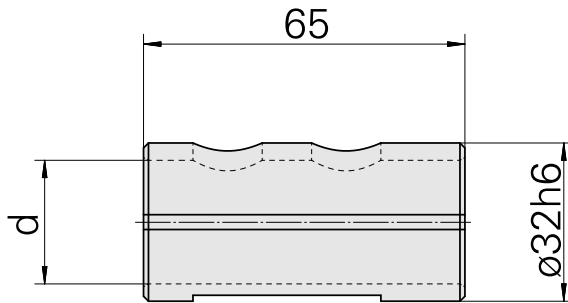

## 安装套 D32/ 10mm

### 技术特点

刀座附件类别	安装套
夹具	D32
刀具夹具	10mm