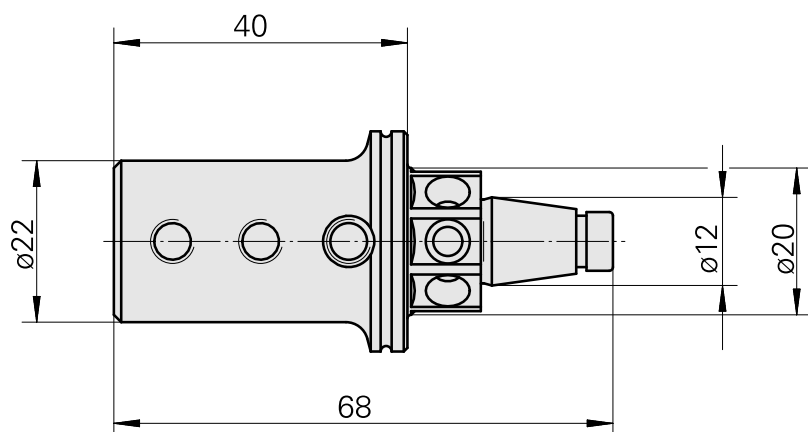

### Características técnicas

PF Categoria de acessórios

WFB 20-12

Recepção

D10

Inserções de troca rápida

para sup. de ferra. perfuração

#### [Parafuso de ajuste M 5x15](#)

ID do produto : 10491071

ID anterior do produto : 326794

---