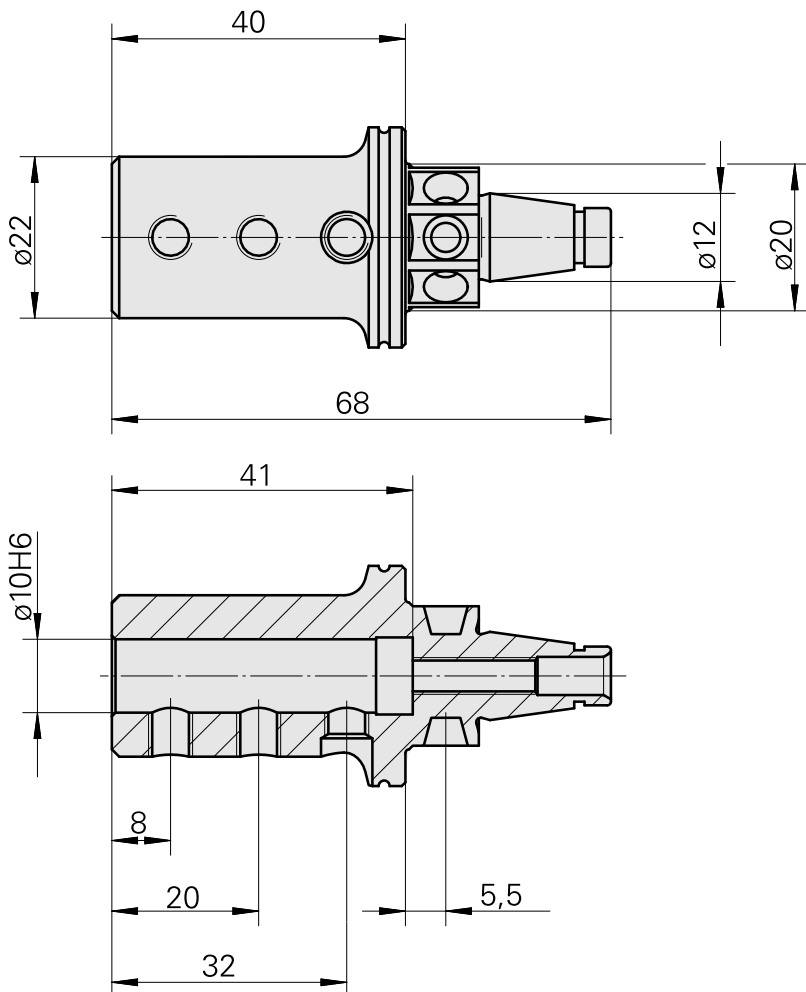

WFB 20-12 D10

Caratteristiche tecniche

Categoria acces. portautensile	WFB 20-12
Attacco	D10
Accessorio per cambio rapido	con supp. utensile alesatore

Documenti

Non sono disponibili download per questo prodotto

Accessori

Accessori opzionali

Altri accessori

[Vite di regolazione M 5x15](#)

Id prodotto : 10491071

Id prodotto precedente : 326794

[Perno filettato](#)

Id prodotto : 10518942

Id prodotto precedente : 410156.0605
