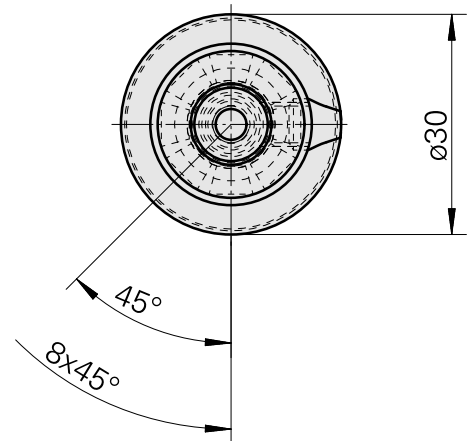

WFB 20-12 D10

Caratteristiche tecniche

Categoria acces. portautensile	WFB 20-12
Attacco	D10
Accessorio per cambio rapido	con supp. utensile alesatore

Documenti

Non sono disponibili download per questo prodotto

Accessori

Accessori opzionali

Altri accessori

[Vite di regolazione M 5x15](#)

Id prodotto : 10491071

Id prodotto precedente : 326794

[Perno filettato](#)

Id prodotto : 10518942