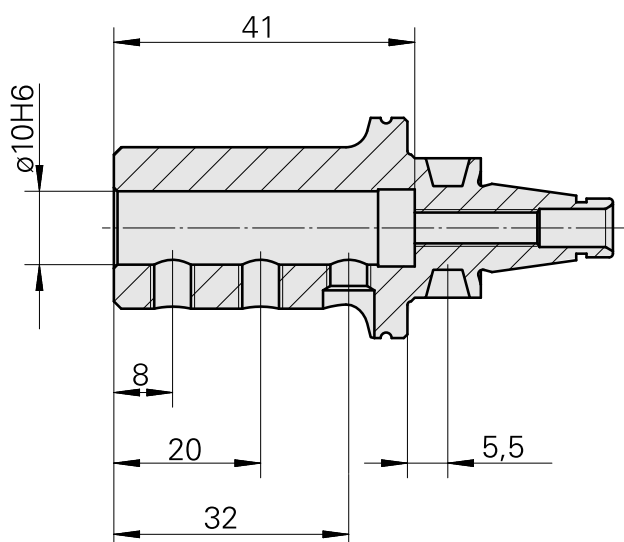

### Características técnicas

PF Categoria de acessórios

WFB 20-12

Recepção

D10

Inserções de troca rápida

para sup. de ferra. perfuração

#### [Parafuso de ajuste M 5x15](#)

ID do produto : 10491071

ID anterior do produto : 326794

---