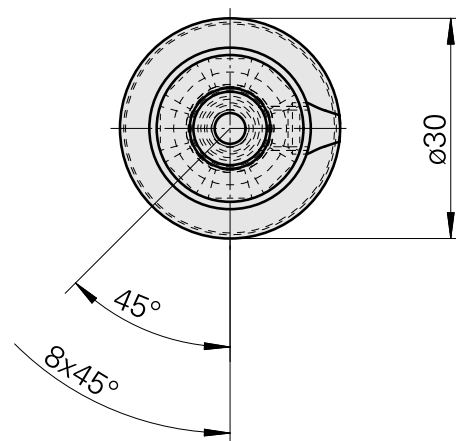

### Características técnicas

PF Categoria de acessórios

WFB 20-12

Recepção

D10

Inserções de troca rápida

para sup. de ferra. perfuração