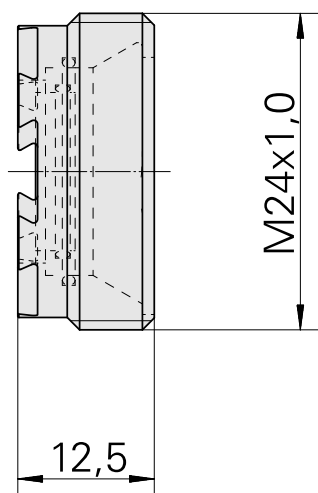

## Écrou de serrage, pour l'alimentation interne du liquide de coupe

### Données techniques

Catégorie d'accessoires PO	Écrou de serrage
Attachement	ER16
Type de pince de bridage	ER 16
Type d'écrous de serrage	Filet exter

10546850  
326691

**INDEX**

---