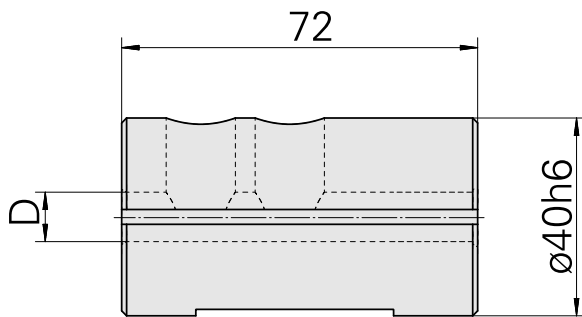

安装套 D40/ 18mm

技术特点

刀座附件类别	安装套
夹具	D40
刀具夹具	18mm

文件

没有针对此产品的任何下载