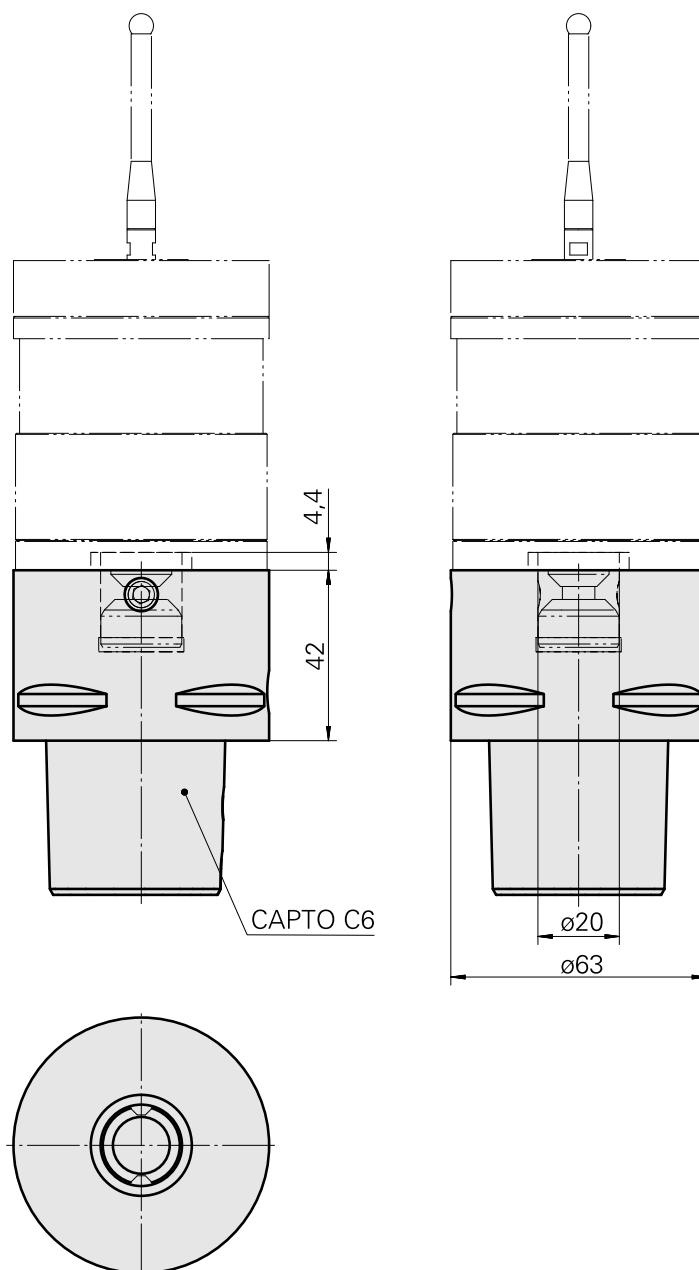

INDEX CAPTO C6, 探头座 Renishaw D20

技术特点

刀座附件类别

刀具夹具

快换夹头

INDEX CAPTO C6

Renishaw D20

探头座