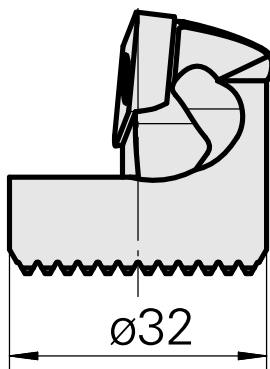

Ausdrehkopf

Technische Daten

Aufnahme	für VC.. 1604..
Kühlung	innen
Druck	50 bar
X [mm]	32
Z [mm]	22
Produkte INDEX TRAUB	G220.3 • G220 • R200 • TNX65/42 • TNX220.3

Dokumente

Für dieses Produkt sind keine Downloads vorhanden

Zubehör

Optionales Zubehör

weiteres Zubehör

[Senkschraube Wohlhaupter Nr. 115673](#)

Artikel-Id : 10587078

frühere Artikel-Id : W00013.0026
