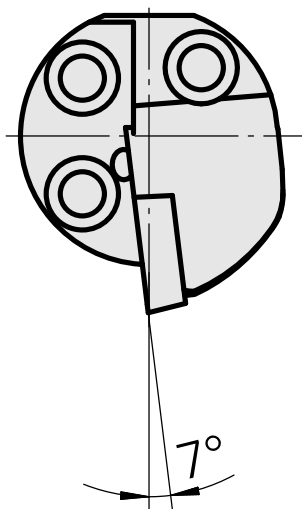

Ausdrehkopf

Technische Daten

Aufnahme	für VC.. 1604..
Kühlung	innen
Druck	50 bar
X [mm]	32
Z [mm]	22
Produkte INDEX TRAUB	G220.3 • G220 • R200 • TNX65/42 • TNX220.3

Dokumente

Für dieses Produkt sind keine Downloads vorhanden

Zubehör

Optionales Zubehör

weiteres Zubehör

[Senkschraube Wohlhaupter Nr. 115673](#)

Artikel-Id : 10587078

frühere Artikel-Id : W00013.0026
