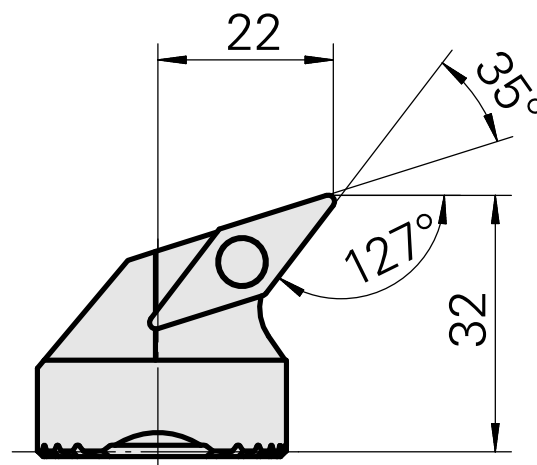

Ausdrehkopf

Technische Daten

Aufnahme	für VC.. 1604..
Kühlung	innen
Druck	50 bar
X [mm]	32
Z [mm]	22
Produkte INDEX TRAUB	G220.3 • G220 • R200 • TNX65/42 • TNX220.3

Dokumente

Für dieses Produkt sind keine Downloads vorhanden

Zubehör

Optionales Zubehör

weiteres Zubehör

[Senkschraube Wohlhaupter Nr. 115673](#)

Artikel-Id : 10587078

frühere Artikel-Id : W00013.0026
