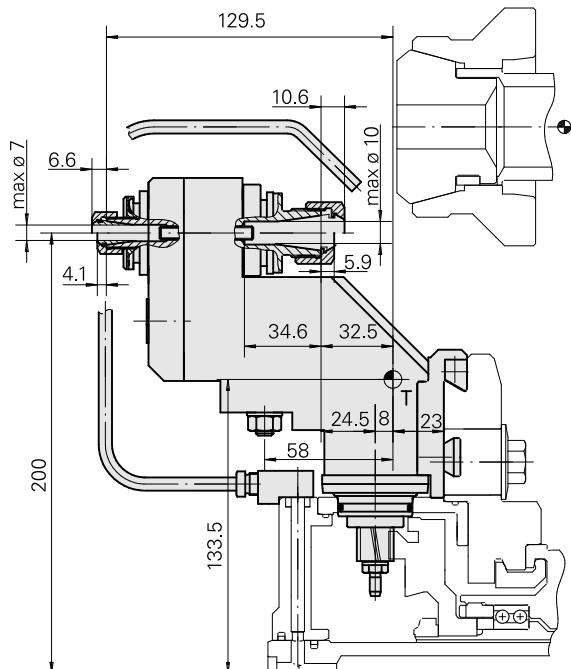

## Fräseinheit Rundprisma 1:1 ER16/ER11, ±40°

### Technische Daten

<b>Schaft TNL</b>	Rundprisma
<b>Antrieb</b>	Gesamtantrieb
<b>Fixierung TNL</b>	Zentrale Spanschraube
<b>Übersetzung</b>	1:1
<b>Kühlung</b>	außen
<b>Druck</b>	30 bar
<b>Aufnahme</b>	ER16/ER11
<b>Produkte INDEX TRAUB</b>	TNK36 • TNL26