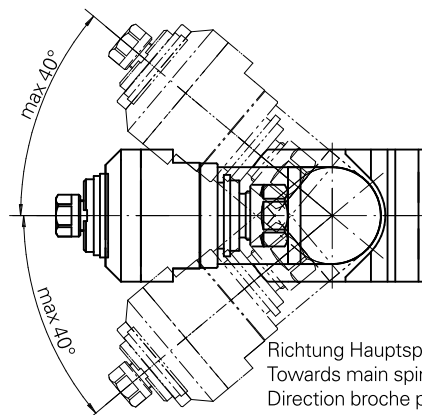

## Fräseinheit Rundprisma 1:1 ER16/ER11, ±40°

### Technische Daten

<b>Schaft TNL</b>	Rundprisma
<b>Antrieb</b>	Gesamtantrieb
<b>Fixierung TNL</b>	Zentrale Spanschraube
<b>Übersetzung</b>	1:1
<b>Kühlung</b>	außen
<b>Druck</b>	30 bar
<b>Aufnahme</b>	ER16/ER11
<b>Produkte INDEX TRAUB</b>	TNK36 • TNL26