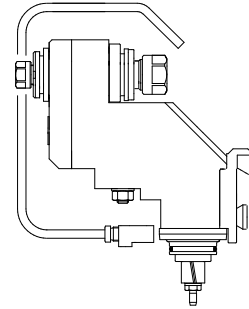

## Fräseinheit Rundprisma 1:1 ER16/ER11, ±40°

### Technische Daten

<b>Schaft TNL</b>	Rundprisma
<b>Antrieb</b>	Gesamtantrieb
<b>Fixierung TNL</b>	Zentrale Spanschraube
<b>Übersetzung</b>	1:1
<b>Kühlung</b>	außen
<b>Druck</b>	30 bar
<b>Aufnahme</b>	ER16/ER11
<b>Produkte INDEX TRAUB</b>	TNK36 • TNL26