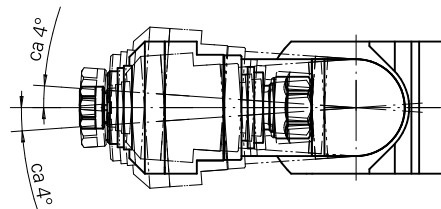

Richtung Gegenspindel
Towards counter spindle
Direction contrebroche