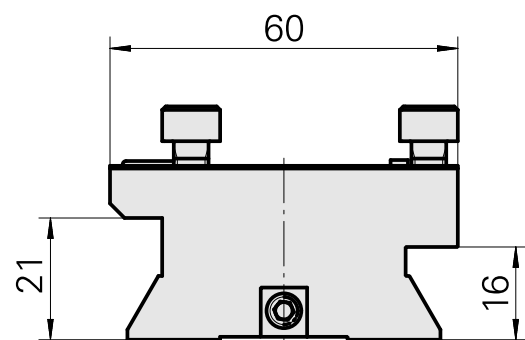

## Supporto di base Attacco prisma (ABC)

### Caratteristiche tecniche

Gambo VDI	Attacco prisma (ABC)
Azionamento	non azionato
Fissaggio VDI	nessuno
Pressione	80 bar
X [mm]	30
Y [mm]	-
Z [mm]	32,5
Prodotti INDEX TRAUB	ABC • ABC.2