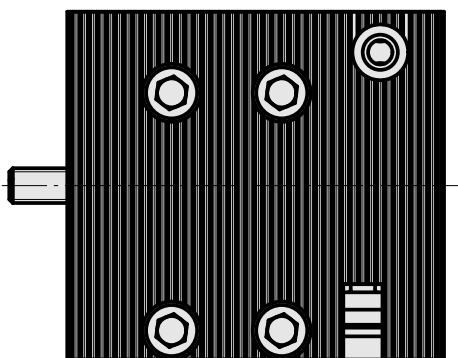

## Supporto di base Attacco prisma (ABC)

### Caratteristiche tecniche

Gambo VDI	Attacco prisma (ABC)
Azionamento	non azionato
Fissaggio VDI	nessuno
Pressione	80 bar
X [mm]	30
Y [mm]	-
Z [mm]	32,5
Prodotti INDEX TRAUB	ABC • ABC.2