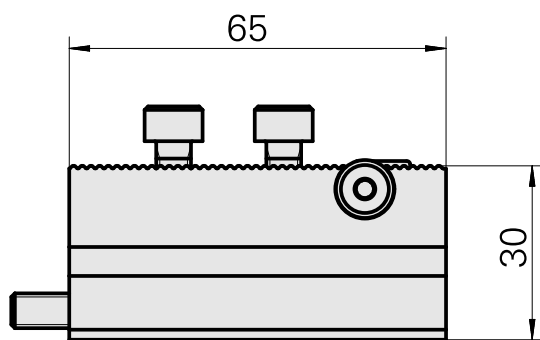

## Supporto di base Attacco prisma (ABC)

### Caratteristiche tecniche

Gambo VDI	Attacco prisma (ABC)
Azionamento	non azionato
Fissaggio VDI	nessuno
Pressione	80 bar
X [mm]	30
Y [mm]	-
Z [mm]	32,5
Prodotti INDEX TRAUB	ABC • ABC.2