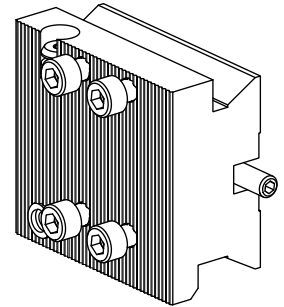

## Supporto di base Attacco prisma (ABC)

### Caratteristiche tecniche

Gambo VDI	Attacco prisma (ABC)
Azionamento	non azionato
Fissaggio VDI	nessuno
Pressione	80 bar
X [mm]	30
Y [mm]	-
Z [mm]	32,5
Prodotti INDEX TRAUB	ABC • ABC.2