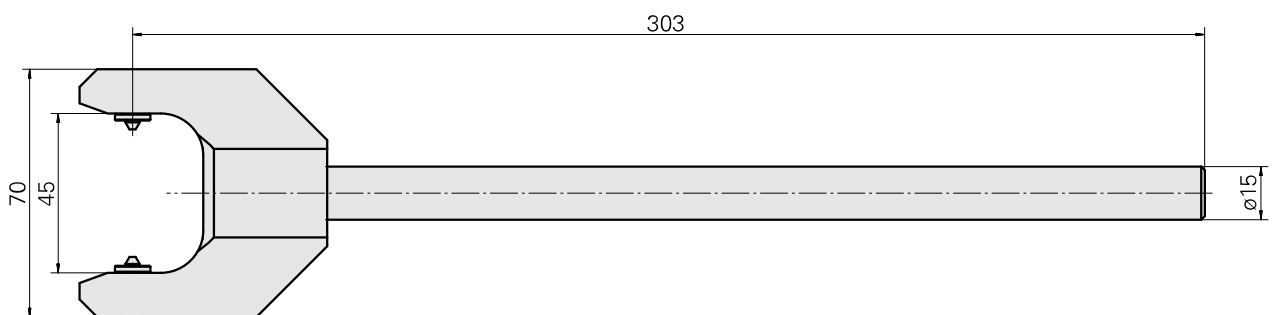

Extractor device

技术特点

刀座附件类别
夹具

拉马
HSK 40 A/C

文件

没有针对此产品的任何下载