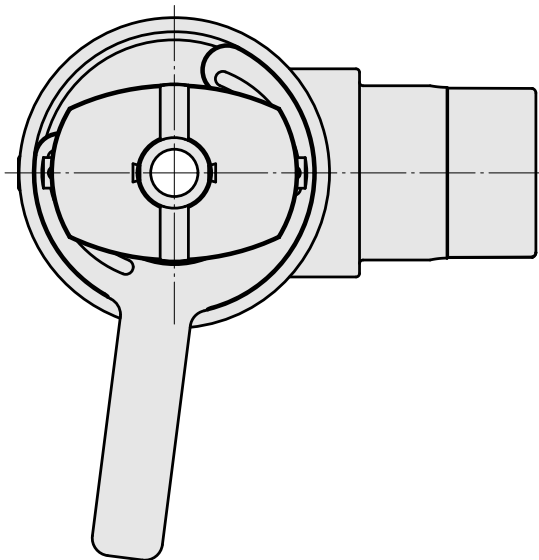

## 适配器组装辅助 WFB 24-16

### 技术特点

刀座附件类别  
刀具夹具

适配器组装辅助  
WFB 24-16