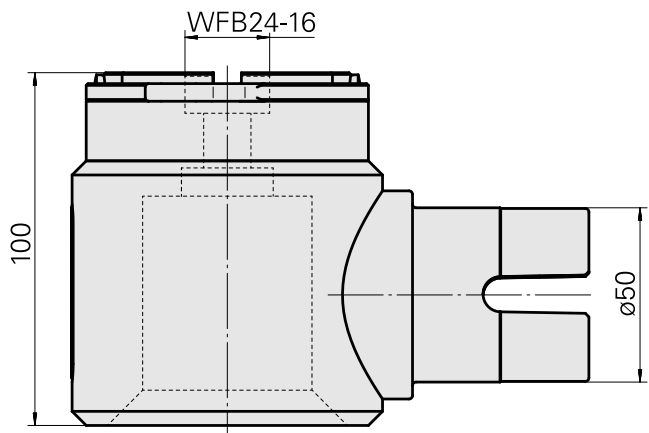

适配器组装辅助 WFB 24-16

技术特点

刀座附件类别
刀具夹具

适配器组装辅助
WFB 24-16

文件

没有针对此产品的任何下载