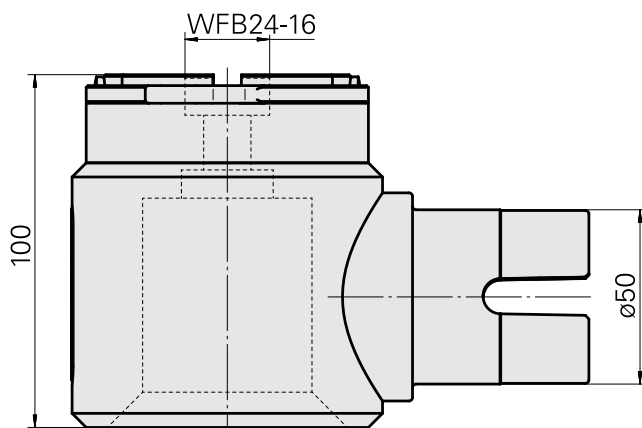

## 适配器组装辅助 WFB 24-16

### 技术特点

刀座附件类别  
刀具夹具

适配器组装辅助  
WFB 24-16