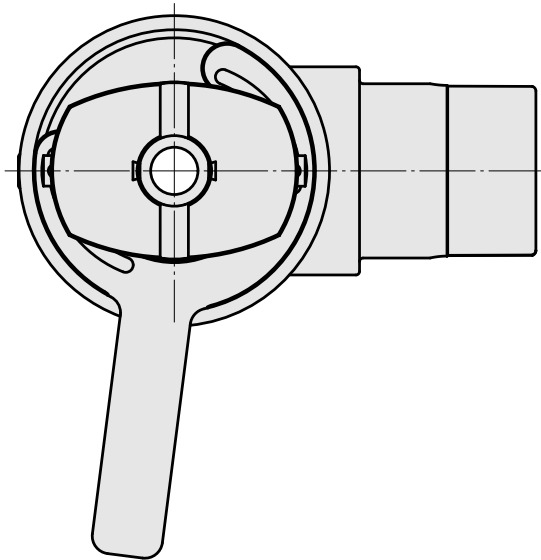

适配器组装辅助 WFB 24-16

技术特点

刀座附件类别
刀具夹具

适配器组装辅助
WFB 24-16

文件

没有针对此产品的任何下载