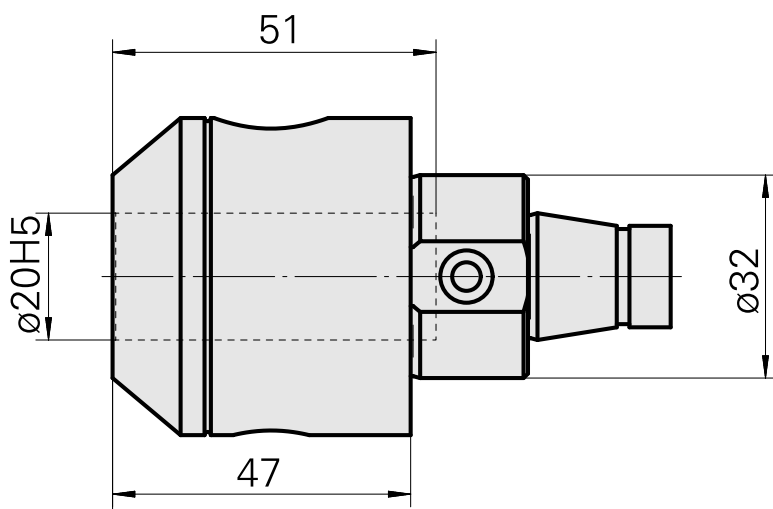

### Technical data

刀座附件类别  
夹具  
快换夹头

WFB 32-20  
D20  
Weldon刀柄