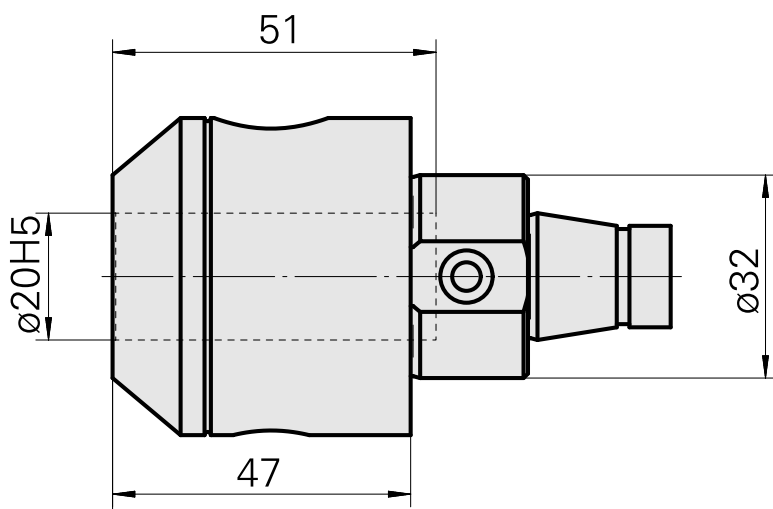

WFB 32-20 D20

技术特点

刀座附件类别
夹具
快换夹头

WFB 32-20
D20
Weldon刀柄

文件

没有针对此产品的任何下载

附件

可选附件

其他附件

[带肩安装套 D20](#)

产品ID：10063939

以前的产品ID：W68510.04--
