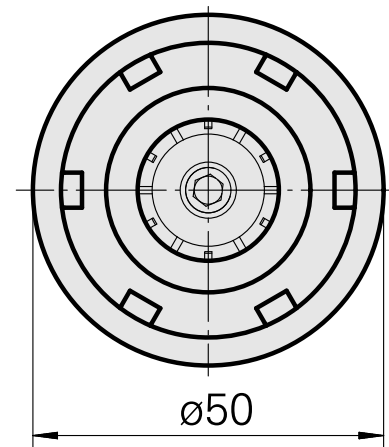

WFB 32-20 ER25

Características técnicas

PF Categoria de acessórios

WFB 32-20

Recepção

ER25

Inserções de troca rápida

pinça de montagem

Documentos

Não há downloads disponíveis para este produto

Acessórios

Necessário para operação

Chave

ID do produto : 10802433

ID anterior do produto : 490219.0251

PF Categoria de acessórios Ferramenta	Recepção ER25	Tipo de pinça de aperto ER 25	Fixação do tipo porca Rosca
Ferramenta para pinças Chaves de boca			

Acessórios opcionais

Tool holder accessories

Porca tensora

ID do produto : 10193990

ID anterior do produto : 901939.0251

PF Categoria de acessórios Garra	Recepção ER25	Tipo de pinça de aperto ER 25	Fixação do tipo porca Rosca
-------------------------------------	------------------	----------------------------------	--------------------------------