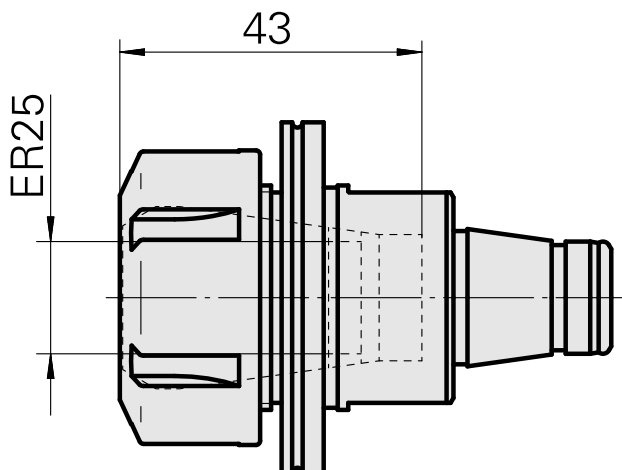

WFB 32-20 ER25

Características técnicas

PF Categoria de acessórios

WFB 32-20

Recepção

ER25

Inserções de troca rápida

pinça de montagem

Documentos

Não há downloads disponíveis para este produto

Acessórios

Necessário para operação

Chave

ID do produto : 10802433

ID anterior do produto : 490219.0251

PF Categoria de acessórios Ferramenta	Recepção ER25	Tipo de pinça de aperto ER 25	Fixação do tipo porca Rosca
Ferramenta para pinças Chaves de boca			

Acessórios opcionais

Tool holder accessories

Porca tensora

ID do produto : 10193990

ID anterior do produto : 901939.0251

PF Categoria de acessórios Garra	Recepção ER25	Tipo de pinça de aperto ER 25	Fixação do tipo porca Rosca
-------------------------------------	------------------	----------------------------------	--------------------------------