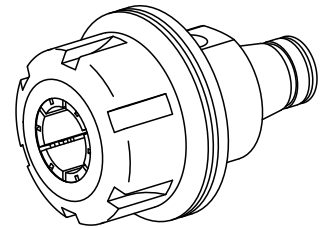

WFB 32-20 ER25

Características técnicas

PF Categoria de acessórios

WFB 32-20

Recepção

ER25

Inserções de troca rápida

pinça de montagem

Documentos

Não há downloads disponíveis para este produto

Acessórios

Necessário para operação

Chave

ID do produto : 10802433

ID anterior do produto : 490219.0251

PF Categoria de acessórios Ferramenta	Recepção ER25	Tipo de pinça de aperto ER 25	Fixação do tipo porca Rosca
Ferramenta para pinças Chaves de boca			

Acessórios opcionais

Tool holder accessories

Porca tensora

ID do produto : 10193990

ID anterior do produto : 901939.0251

PF Categoria de acessórios Garra	Recepção ER25	Tipo de pinça de aperto ER 25	Fixação do tipo porca Rosca
-------------------------------------	------------------	----------------------------------	--------------------------------