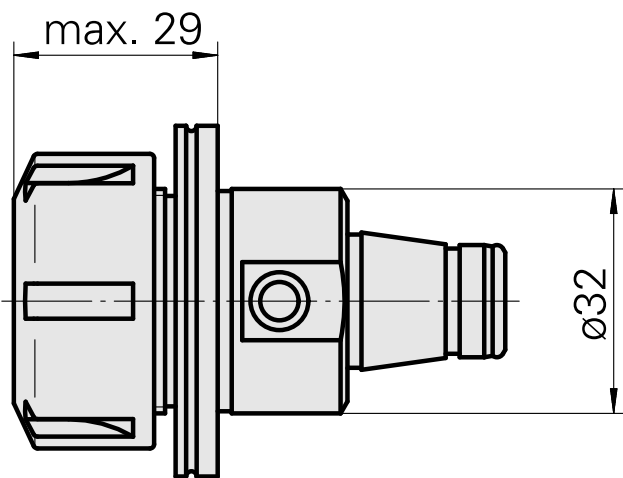

WFB 32-20 ER25

Características técnicas

PF Categoria de acessórios

WFB 32-20

Recepção

ER25

Inserções de troca rápida

pinça de montagem

Documentos

Não há downloads disponíveis para este produto

Acessórios

Necessário para operação

Chave

ID do produto : 10802433

ID anterior do produto : 490219.0251

PF Categoria de acessórios Ferramenta	Recepção ER25	Tipo de pinça de aperto ER 25	Fixação do tipo porca Rosca
Ferramenta para pinças Chaves de boca			

Acessórios opcionais

Tool holder accessories

Porca tensora

ID do produto : 10193990

ID anterior do produto : 901939.0251

PF Categoria de acessórios Garra	Recepção ER25	Tipo de pinça de aperto ER 25	Fixação do tipo porca Rosca
-------------------------------------	------------------	----------------------------------	--------------------------------