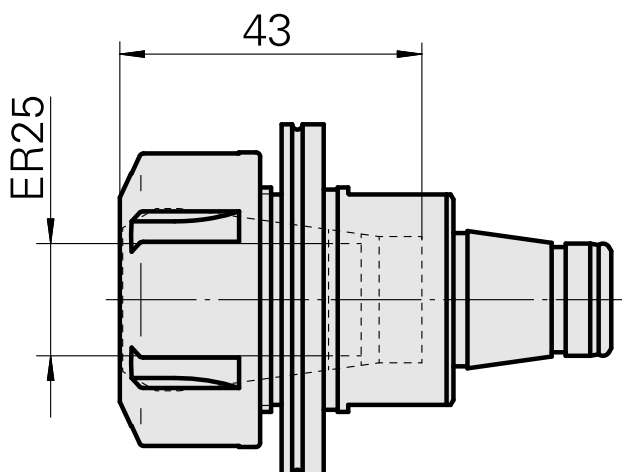

### Caratteristiche tecniche

Categoria acces. portautensile	WFB 32-20
Attacco	ER25
Accessorio per cambio rapido	attacco pinza di serraggio