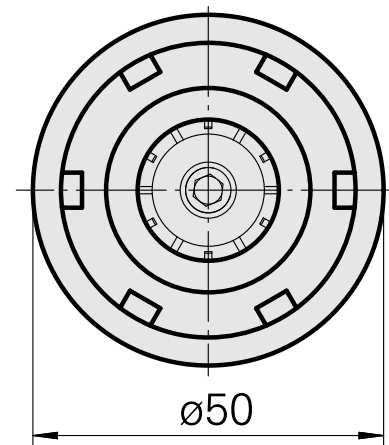

### Caratteristiche tecniche

Categoria acces. portautensile	WFB 32-20
Attacco	ER25
Accessorio per cambio rapido	attacco pinza di serraggio