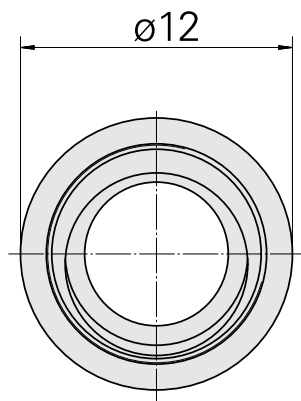

### Technische Daten

WZH Zubehörkategorie

Spannmutter

Aufnahme

ER8

Spannzangentyp

ER8

Spannmuttertyp

Innengewinde Durchm. reduziert