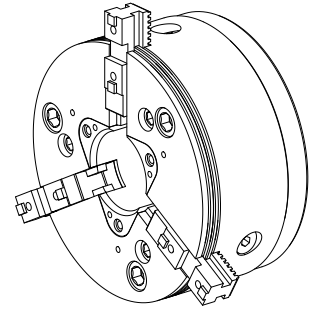

3-jaw chuck

技术特点

INDEX TRAUB产品

主轴通孔

加工端

外购生产线

主轴接口

外购生产线

G220

65mm

主主轴·副主轴

ROTA THW PLUS 215-66 Z170

AP170

Schunk

针对此产品，目前没有3面视图

文件

没有针对此产品的任何下载

附件

转至运行所需

[Connecting parts](#)

产品ID：10913746

以前的产品ID：908125.0301

[Flange für ROTA THW plus 215-66](#)

产品ID：10691374