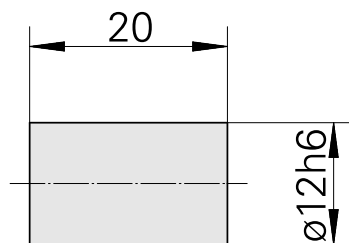

Bussola di serraggio D12/ prerettificato

Caratteristiche tecniche

Categoria acces. portautensile	Bussola di serraggio
Attacco	D12
Attacco per utensile	prerettificato

Documenti

Non sono disponibili download per questo prodotto