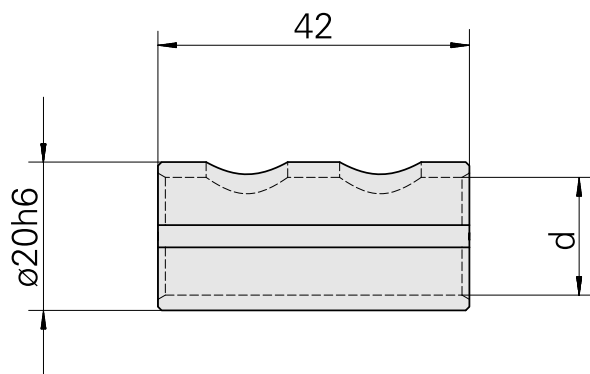

安装套 D20/ 10mm

技术特点

刀座附件类别	安装套
夹具	D20
刀具夹具	10mm

文件

没有针对此产品的任何下载