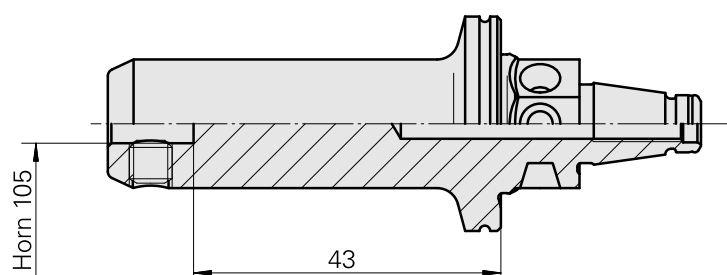

WFB 20-12 Horn 型号 105

技术特点

刀座附件类别

WFB 20-12

夹具

Horn 型号 105

快换夹头

Horn S-Mini

文件

没有针对此产品的任何下载

附件

转至运行所需

[Grub screw](#)

产品ID：10324659

以前的产品ID：410156.0606
