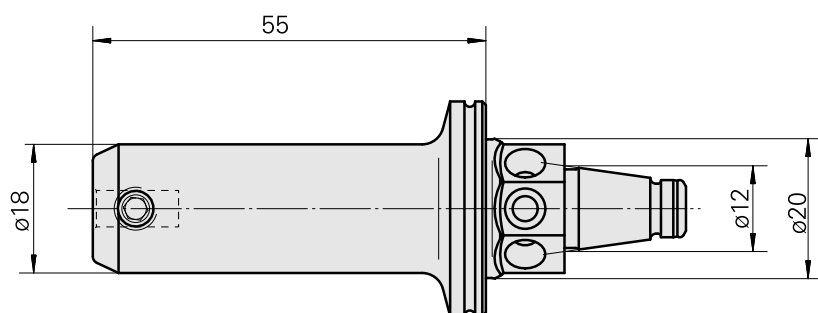

WFB 20-12 Horn 型号 105

技术特点

刀座附件类别

WFB 20-12

夹具

Horn 型号 105

快换夹头

Horn S-Mini

文件

没有针对此产品的任何下载

附件

转至运行所需

[Grub screw](#)

产品ID：10324659

以前的产品ID：410156.0606
