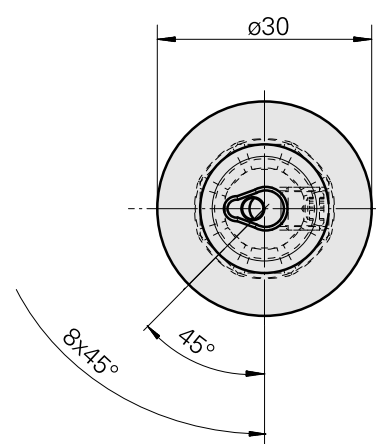

WFB 20-12 Horn 型号 105

技术特点

刀座附件类别

WFB 20-12

夹具

Horn 型号 105

快换夹头

Horn S-Mini