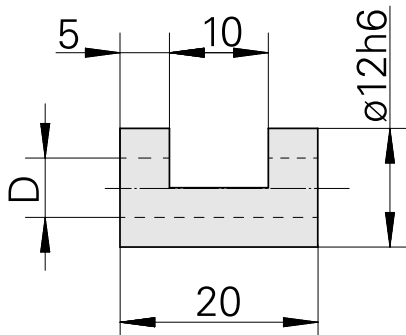

### 技术特点

刀座附件类别  
夹具  
刀具夹具

夹紧套  
D12  
8 mm