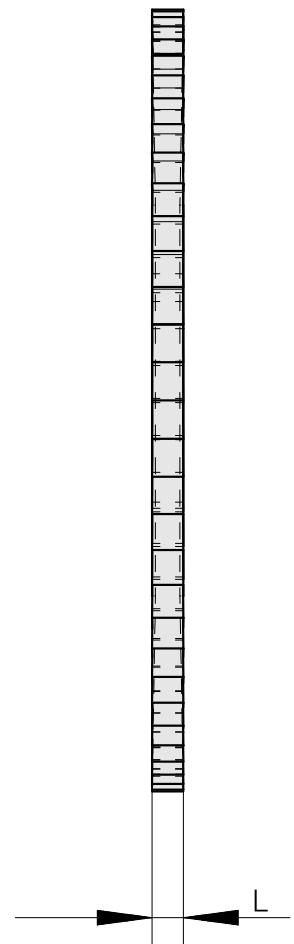

Saw blade, 锯片厚度 5 mm

技术特点

刀座附件类别

锯片外径 125 mm

刀具夹具

22mm

文件

没有针对此产品的任何下载