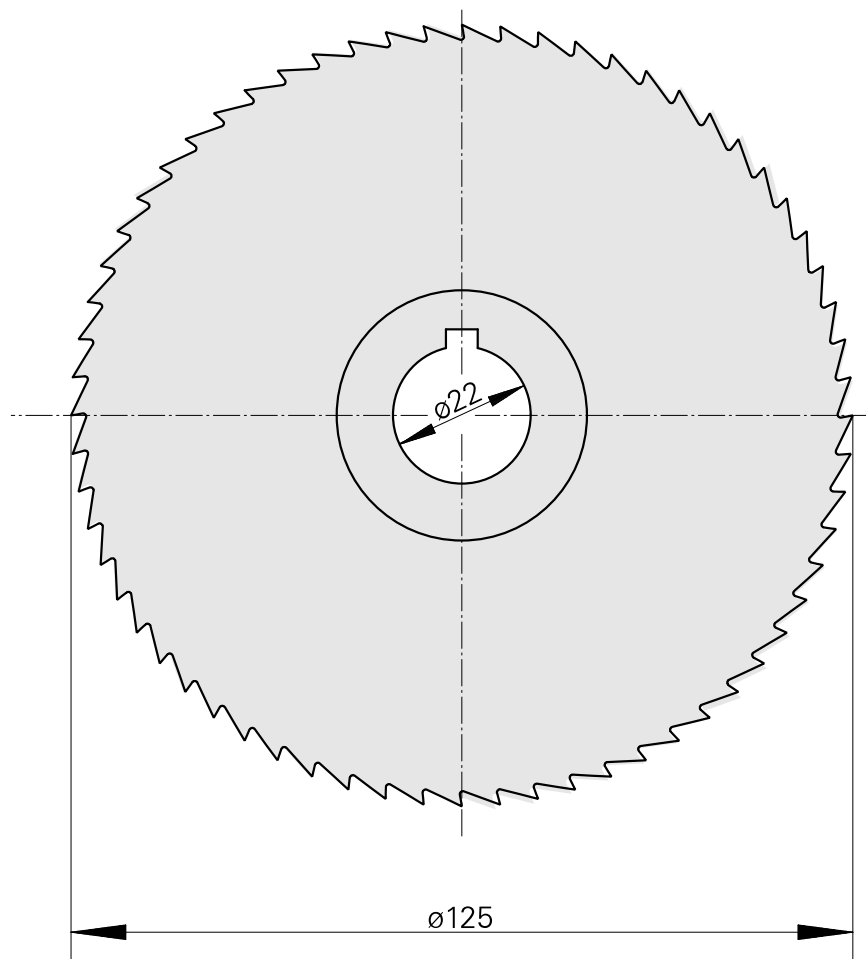

Saw blade, 锯片厚度 5 mm

技术特点

刀座附件类别

锯片外径 125 mm

刀具夹具

22mm

文件

没有针对此产品的任何下载