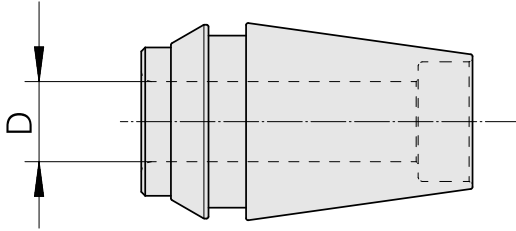

ER收缩夹头 ER 20 4mm

技术特点

刀座附件类别
夹具
刀具夹具
夹头型号

ER收缩夹头
ER20
4mm
ER 20

文件

没有针对此产品的任何下载