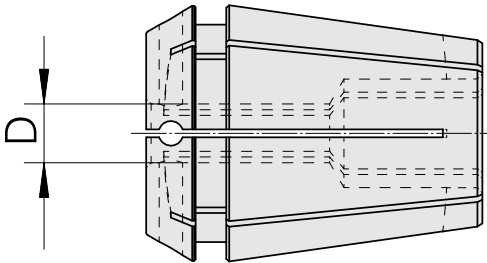

## ER-夹头，密封 ER 25 7-8mm, 最高120 bar

### 技术特点

刀座附件类别  
夹具  
刀具夹具  
夹头型号

ER-夹头，密封  
ER25  
7-8mm  
ER 25