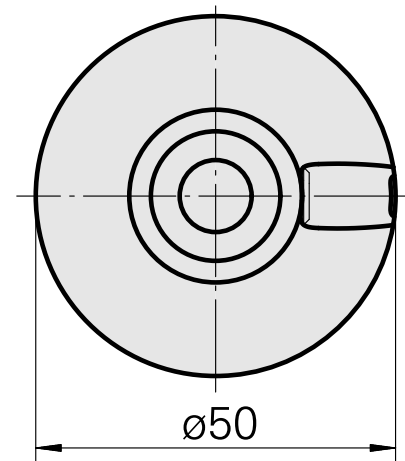

WFB 32-20 D10

技术特点

刀座附件类别
夹具
快换夹头

WFB 32-20
D10
Weldon刀柄

文件

没有针对此产品的任何下载