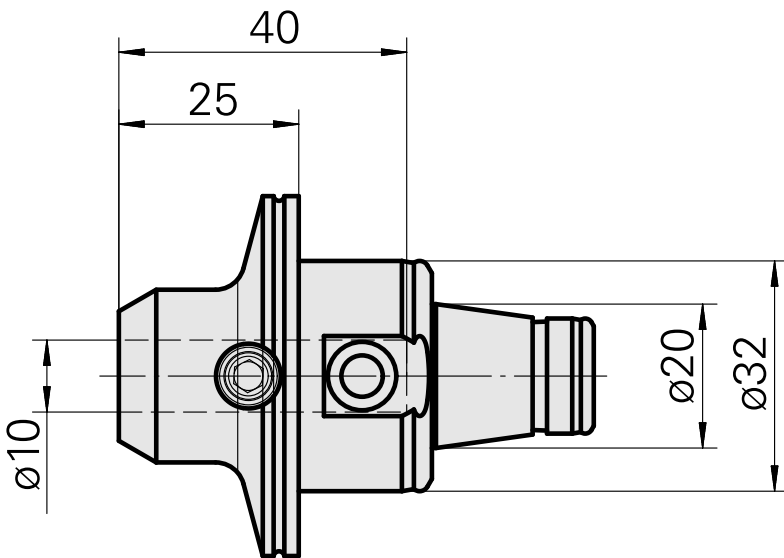

WFB 32-20 D10

技术特点

刀座附件类别
夹具
快换夹头

WFB 32-20
D10
Weldon刀柄

文件

没有针对此产品的任何下载