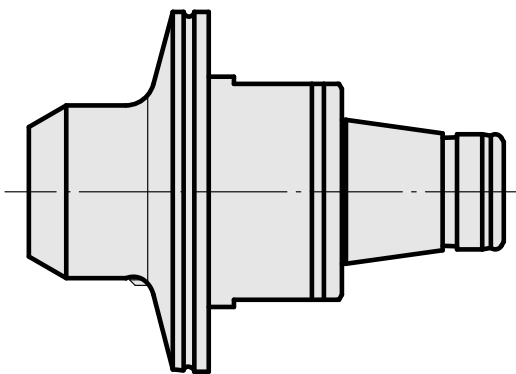

WFB 32-20 D10

技术特点

刀座附件类别
夹具
快换夹头

WFB 32-20
D10
Weldon刀柄

文件

没有针对此产品的任何下载