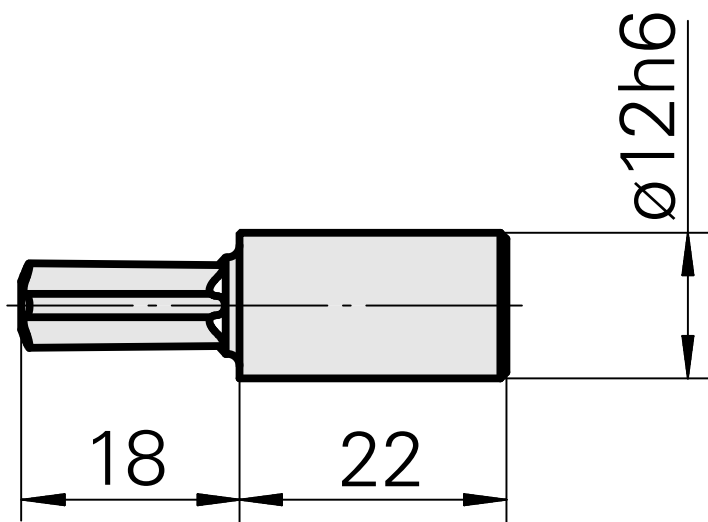

## 拉刀 Torx 50

### 技术特点

刀座附件类别	拉刀
夹具	Torx 50
刀具夹具	12mm