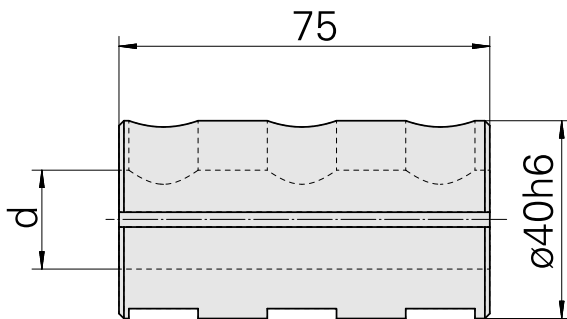

安装套 D40/ 25mm

技术特点

刀座附件类别
夹具
刀具夹具

安装套
D40
25mm

文件

没有针对此产品的任何下载