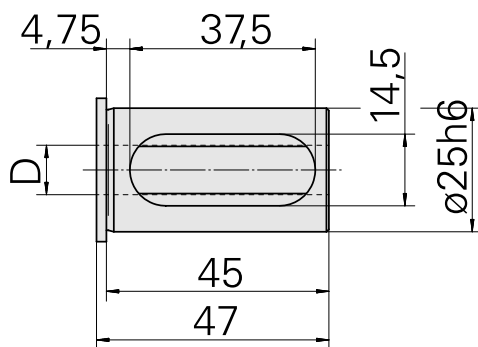

带肩安装套 D25/ 20mm

技术特点

刀座附件类别
夹具
刀具夹具

带肩安装套
D25
20mm

文件

没有针对此产品的任何下载