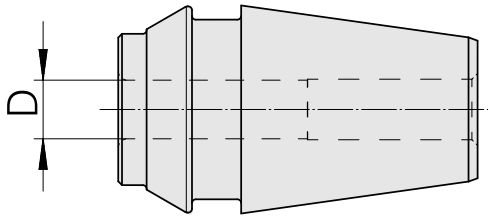

## ER收缩夹头 ER 16 3mm

### 技术特点

刀座附件类别  
夹具  
刀具夹具  
夹头型号

ER收缩夹头  
ER16  
3mm  
ER 16