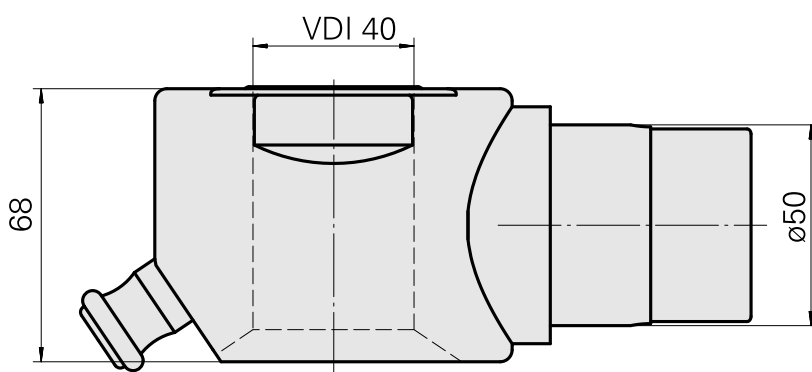

### 技术特点

刀座附件类别  
刀具夹具

适配器组装辅助  
VDI 40