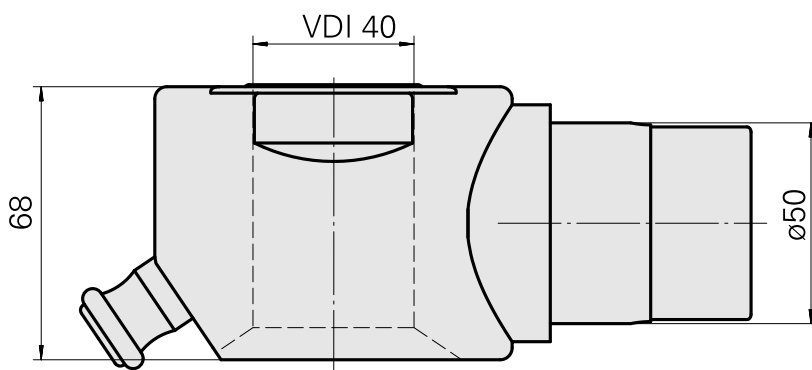

## Adapter Montagehilfe VDI 40

### Technische Daten

WZH Zubehörcategorie

Adapter Montagehilfe

Werkzeugaufnahme

VDI 40