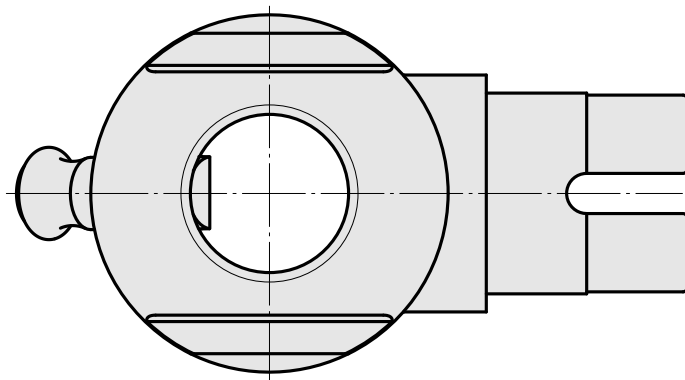

### 技术特点

刀座附件类别  
刀具夹具

适配器组装辅助  
VDI 40