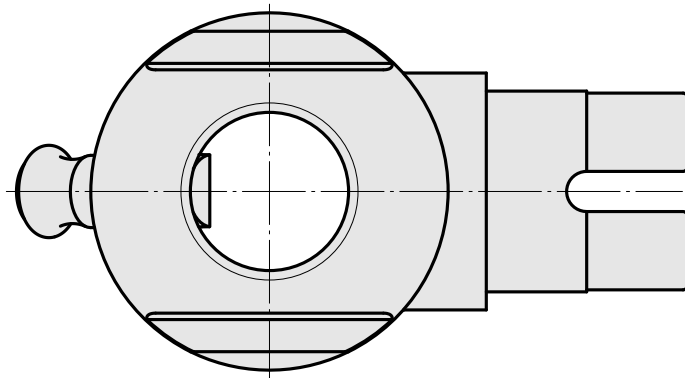

## Adapter Montagehilfe VDI 40

### Technische Daten

WZH Zubehörcategorie

Adapter Montagehilfe

Werkzeugaufnahme

VDI 40