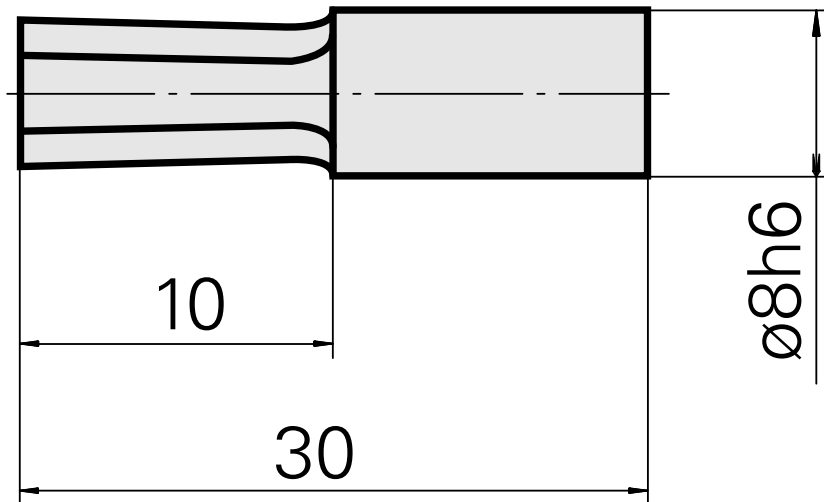

## 拉刀 SW2,5 mm

### 技术特点

刀座附件类别  
夹具  
刀具夹具

拉刀  
SW2,5 mm  
8mm