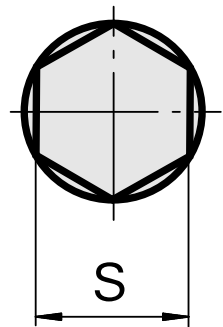

## 拉刀 SW2,5 mm

### 技术特点

刀座附件类别  
夹具  
刀具夹具

拉刀  
SW2,5 mm  
8mm