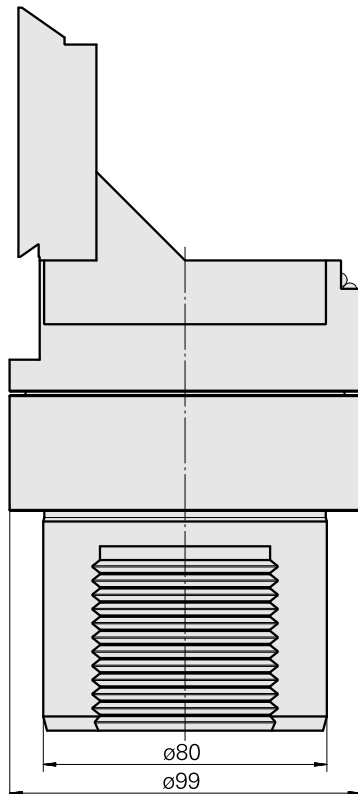

Adattatore

Caratteristiche tecniche

Categoria acces. portautensile

Adattatore disp. prerogolaz.

Attacco

D80 per preimpostazione

Attacco per utensile

MS16/MS22 Slitte trasversali