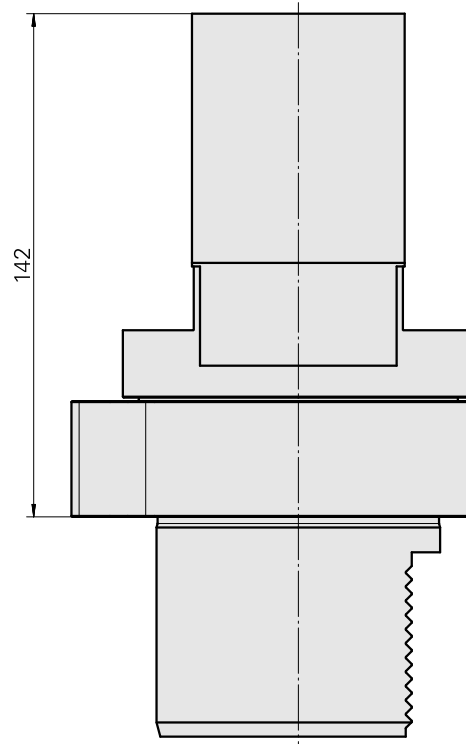

Adattatore

Caratteristiche tecniche

Categoria acces. portautensile

Adattatore disp. prerogolaz.

Attacco

D80 per preimpostazione

Attacco per utensile

MS16/MS22 Slitte trasversali