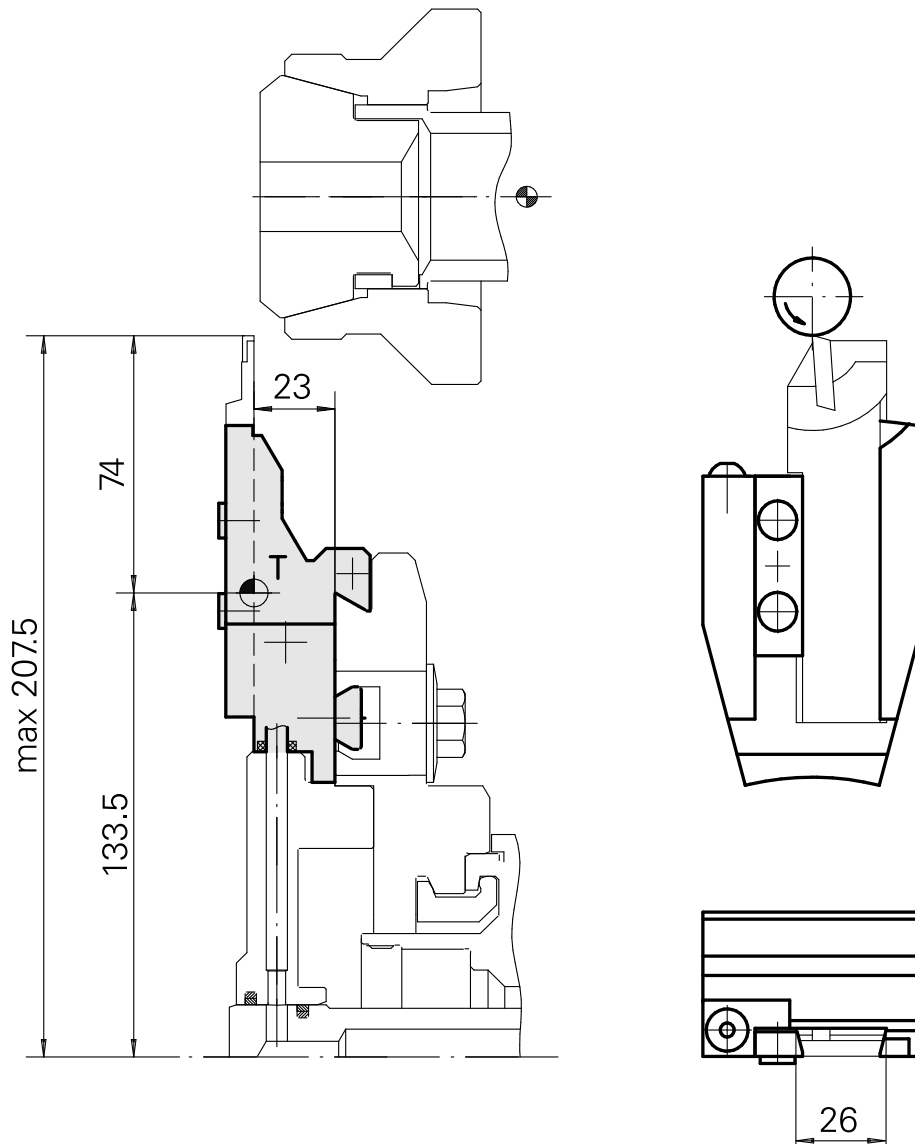

Portainseri Prisma rotondo Trapezio 26x

Caratteristiche tecniche

Gambo TNL	Prisma rotondo
Azionamento	non azionato
Fissaggio TNL	Vite di serraggio centrale
Raffreddamento	esterno
Pressione	30 bar
Attacco	Trapezio 26x5
Prodotti INDEX TRAUB	TNK36 • TNL26

Istruzioni

Solo rotazione destrorsa!

10401873
984465

INDEX

Documenti

Non sono disponibili download per questo prodotto

Accessori

Accessori opzionali

Altri accessori

[Ugello Palla 10D/M4](#)

Id prodotto : 10679818

Id prodotto precedente : 474550.0081
