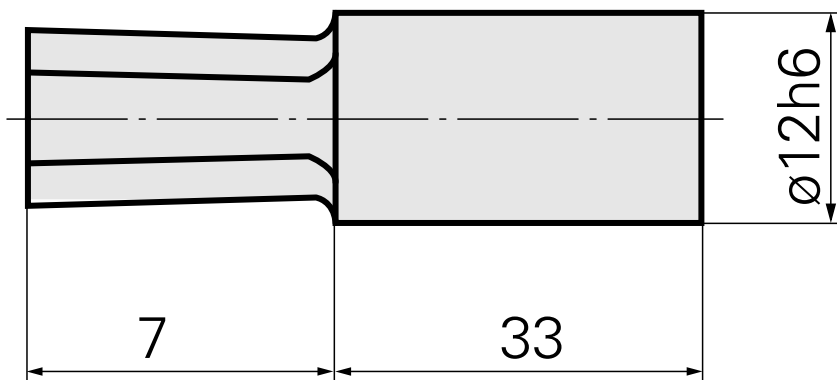

## 拉刀 SW2 mm

### 技术特点

刀座附件类别  
夹具  
刀具夹具

拉刀  
SW2 mm  
12mm