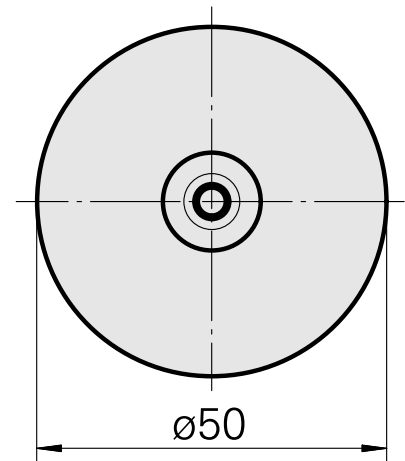

WFB 32-20 D4

技术特点

刀座附件类别
夹具
快换夹头

WFB 32-20
D4
Weldon刀柄

文件

没有针对此产品的任何下载