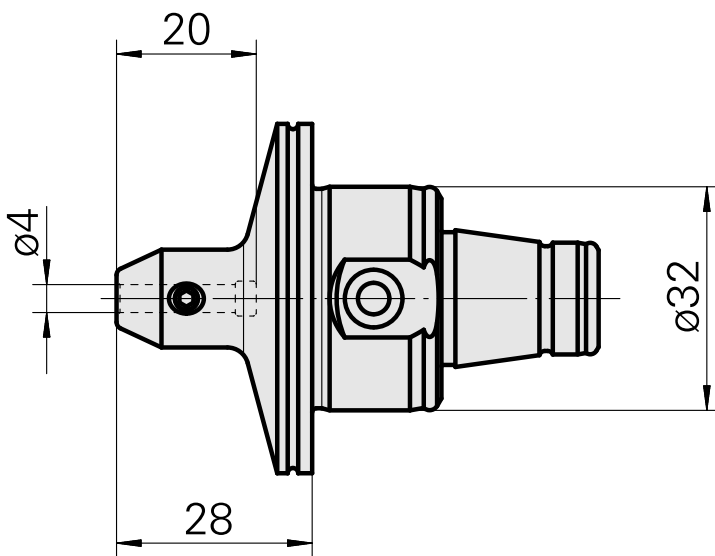

WFB 32-20 D4

技术特点

刀座附件类别
夹具
快换夹头

WFB 32-20
D4
Weldon刀柄

文件

没有针对此产品的任何下载