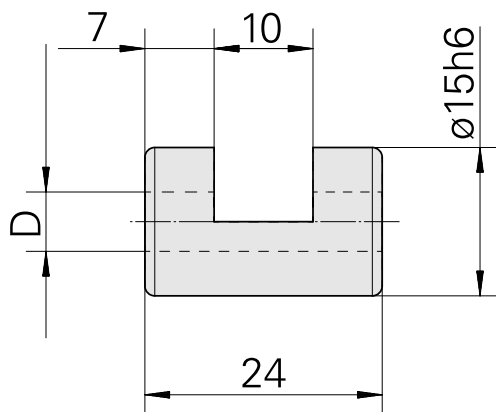

夹紧套 D15/ 3mm

技术特点

刀座附件类别
夹具
刀具夹具

夹紧套
D15
3mm

文件

没有针对此产品的任何下载