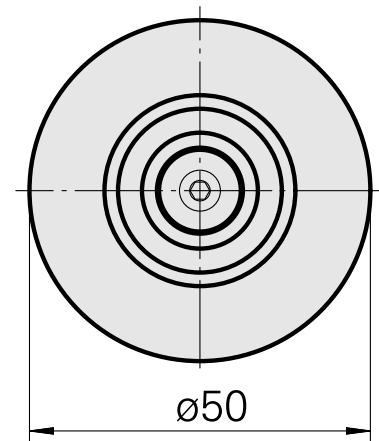

## WFB 32-20 液压膨胀刀柄 D12

### 技术特点

刀座附件类别  
夹具  
快换夹头

WFB 32-20  
液压膨胀刀柄 D12  
带液压膨胀刀柄