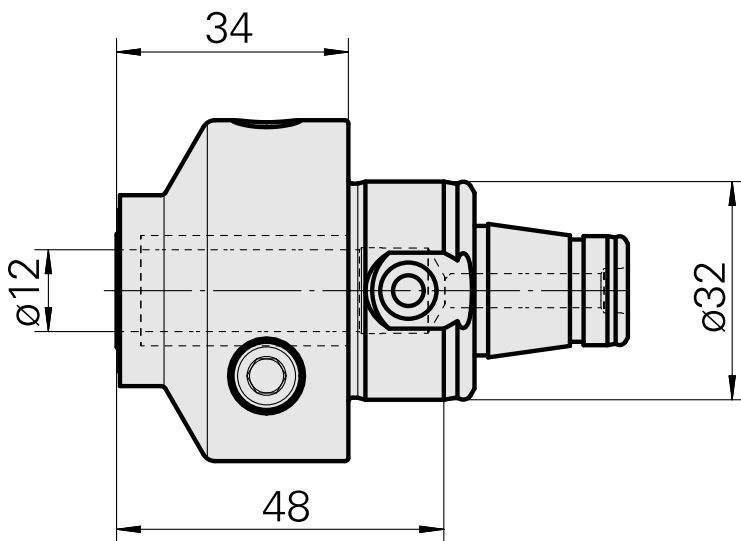

## WFB 32-20 液压膨胀刀柄 D12

### 技术特点

刀座附件类别  
夹具  
快换夹头

WFB 32-20  
液压膨胀刀柄 D12  
带液压膨胀刀柄