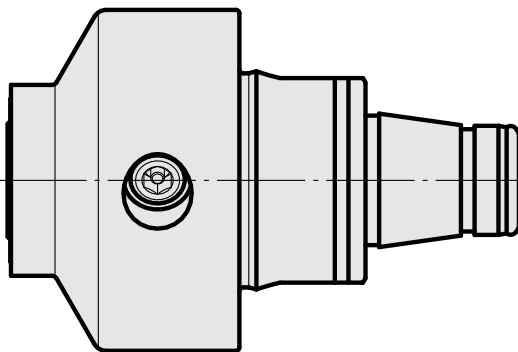

## WFB 32-20 液压膨胀刀柄 D12

### 技术特点

刀座附件类别  
夹具  
快换夹头

WFB 32-20  
液压膨胀刀柄 D12  
带液压膨胀刀柄