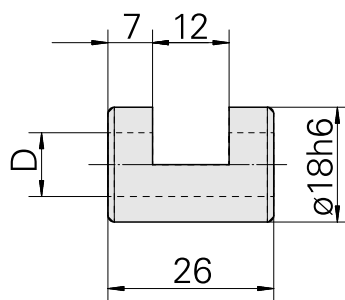

## 夹紧套 D18/ 11mm

### 技术特点

刀座附件类别  
夹具  
刀具夹具

夹紧套  
D18  
11mm