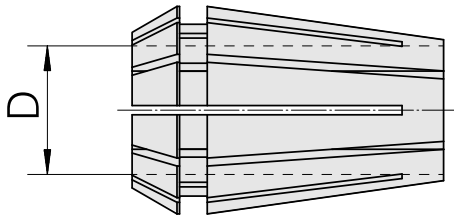

ER-夹头 ER 20 8-9mm

技术特点

刀座附件类别
夹具
刀具夹具
夹头型号

ER-夹头
ER20
8-9mm
ER 20

文件

没有针对此产品的任何下载