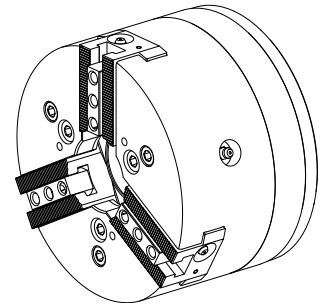

3-jaw chuck

技术特点

INDEX TRAUB产品

主轴通孔

加工端

外购生产线

主轴接口

外购生产线

G200

46mm

主主轴·副主轴

KFD-HS160-46

KK 5

Roehm

针对此产品，目前没有3面视图

文件

没有针对此产品的任何下载

附件

可选附件

O-Rings

[Gasket ring](#)

产品ID : 10633169
以前的产品ID : 479105.6702

外购生产线 Trelleborg	TSS 材料编号	截面直径 2.5 Millimeter	外购生产线 O形圈
---------------------	----------	------------------------	--------------

[Gasket ring](#)

产品ID : 10753940
以前的产品ID : 479103.0502

外购生产线 Trelleborg	TSS 材料编号	截面直径 2.62 Millimeter	外购生产线 O形圈
---------------------	----------	-------------------------	--------------

其他附件

[Mounting jaws Id.Nr 046403 \(3x 116735\)](#)