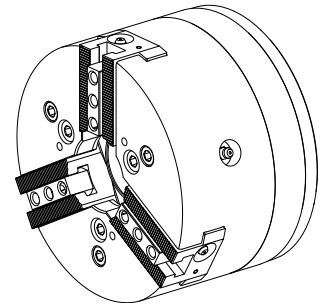

3-jaw chuck

Technische Daten

INDEX TRAUB产品

主轴通孔

加工端

外购生产线

主轴接口

外购生产线

G200

46mm

主主轴·副主轴

KFD-HS160-46

KK 5

Roehm

Für dieses Produkt ist aktuell keine 3-Seiten-Ansicht verfügbar

Dokumente

Für dieses Produkt sind keine Downloads vorhanden

Zubehör

Optionales Zubehör

O-Rings

[Gasket ring](#)

Artikel-Id : 10633169
frühere Artikel-Id : 479105.6702

Hersteller Produktlinie Trelleborg	TSS Werkstoffnr. N7024	Schnurstärke 2.5 Millimeter	Hersteller Produktlinie O-Ring
---------------------------------------	---------------------------	--------------------------------	-----------------------------------