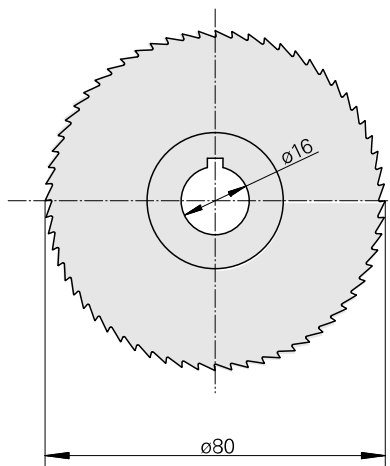

Saw blade, 锯片厚度 1.6 mm

技术特点

刀座附件类别
刀具夹具

锯片外径 80 mm
16mm

文件

没有针对此产品的任何下载