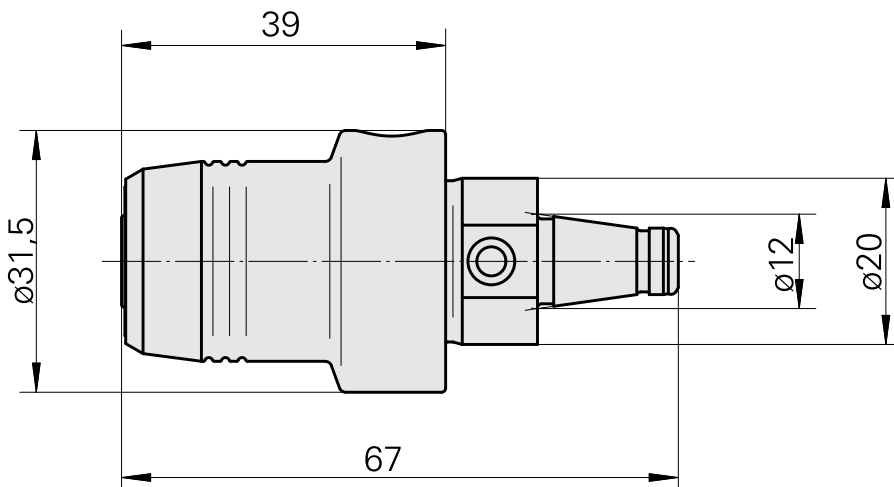

WFB 20-12 液压膨胀刀柄 D6

技术特点

刀座附件类别
夹具
快换夹头

WFB 20-12
液压膨胀刀柄 D6
带液压膨胀刀柄

文件

产品提示

[DE \(pdf\)](#)

[EN \(pdf\)](#)