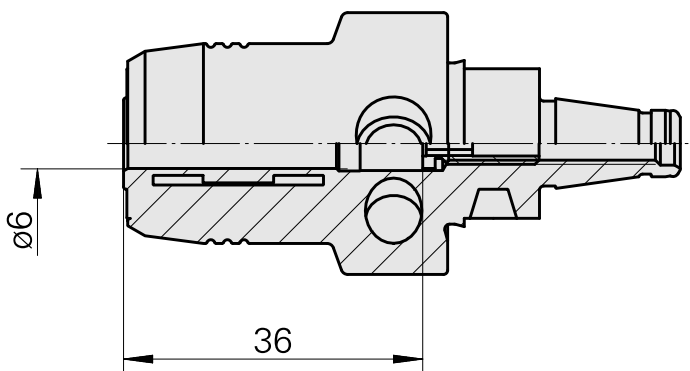

WFB 20-12 Espansione idraulica D6

Caratteristiche tecniche

Categoria acces. portautensile	WFB 20-12
Attacco	Espansione idraulica D6
Accessorio per cambio rapido	con atta. espansione idraulica

Documenti

Schede prodotto