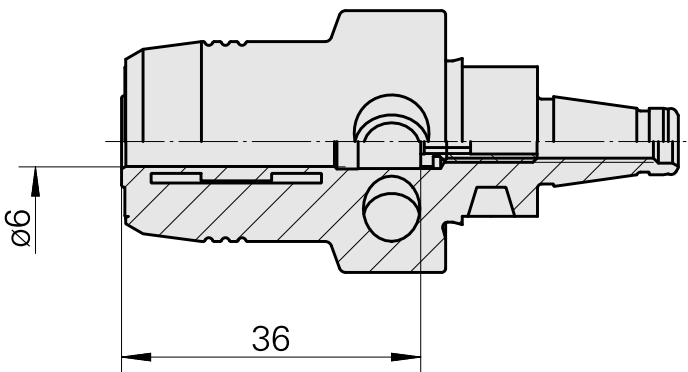

WFB 20-12 液压膨胀刀柄 D6

技术特点

刀座附件类别
夹具
快换夹头

WFB 20-12
液压膨胀刀柄 D6
带液压膨胀刀柄

文件

产品提示

[DE \(pdf\)](#)

[EN \(pdf\)](#)