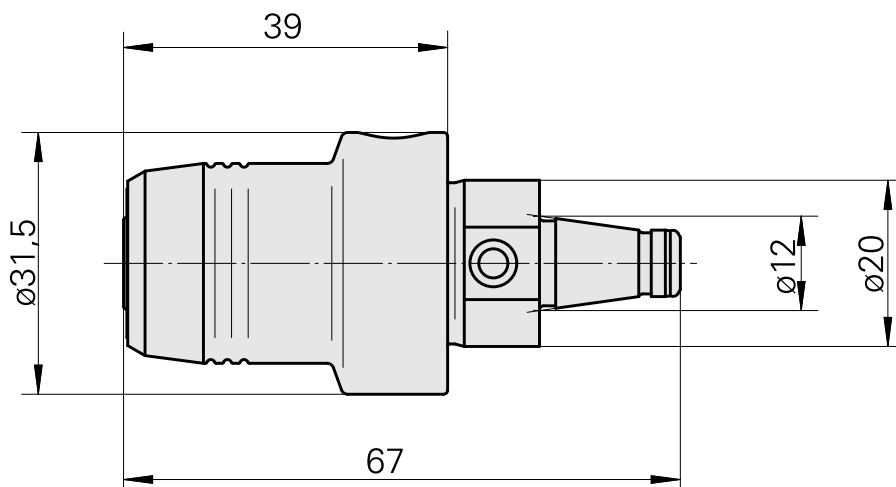

WFB 20-12 Espansione idraulica D6

Caratteristiche tecniche

Categoria acces. portautensile	WFB 20-12
Attacco	Espansione idraulica D6
Accessorio per cambio rapido	con atta. espansione idraulica

Documenti

Schede prodotto