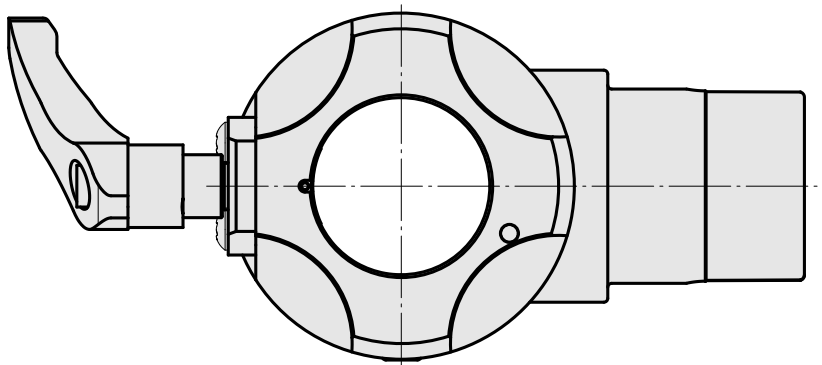

Adapter Montagehilfe Kompaktschaft 45

Technische Daten

WZH Zubehörcategorie

Adapter Montagehilfe

Werkzeugaufnahme

Kompaktschaft 45

Dokumente

Für dieses Produkt sind keine Downloads vorhanden