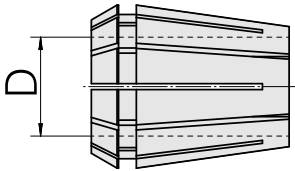

ER-夹头 ER 32 17-18mm

技术特点

刀座附件类别
夹具
刀具夹具
夹头型号

ER-夹头
ER32
17-18mm
ER 32

文件

没有针对此产品的任何下载