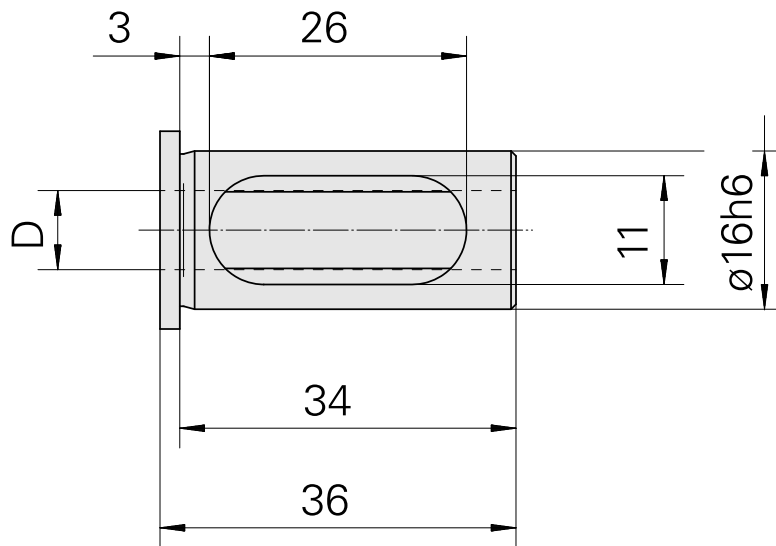

## 带肩安装套 D16/ 12mm

### 技术特点

刀座附件类别  
夹具  
刀具夹具

带肩安装套  
D16  
12mm