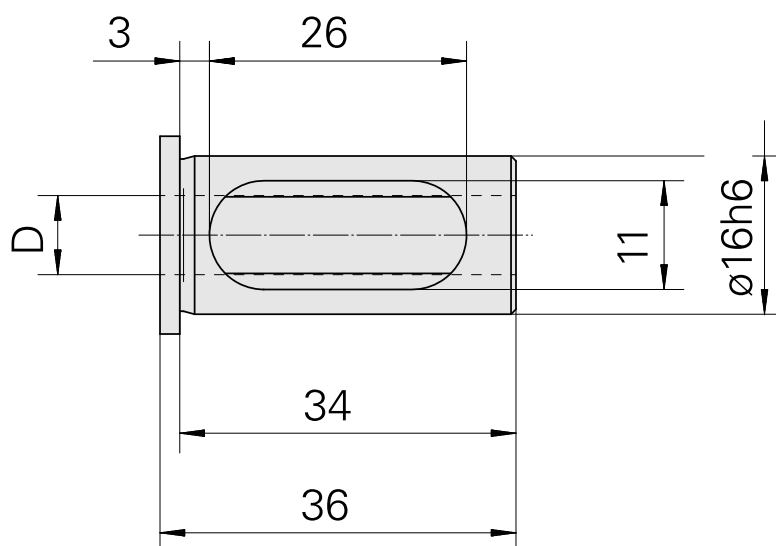

Douille attachement colerette D16/ 12mm

Données techniques

Catégorie d'accessoires PO

Douille attachement colerette

Attachement

D16

Logement d'outils

12mm