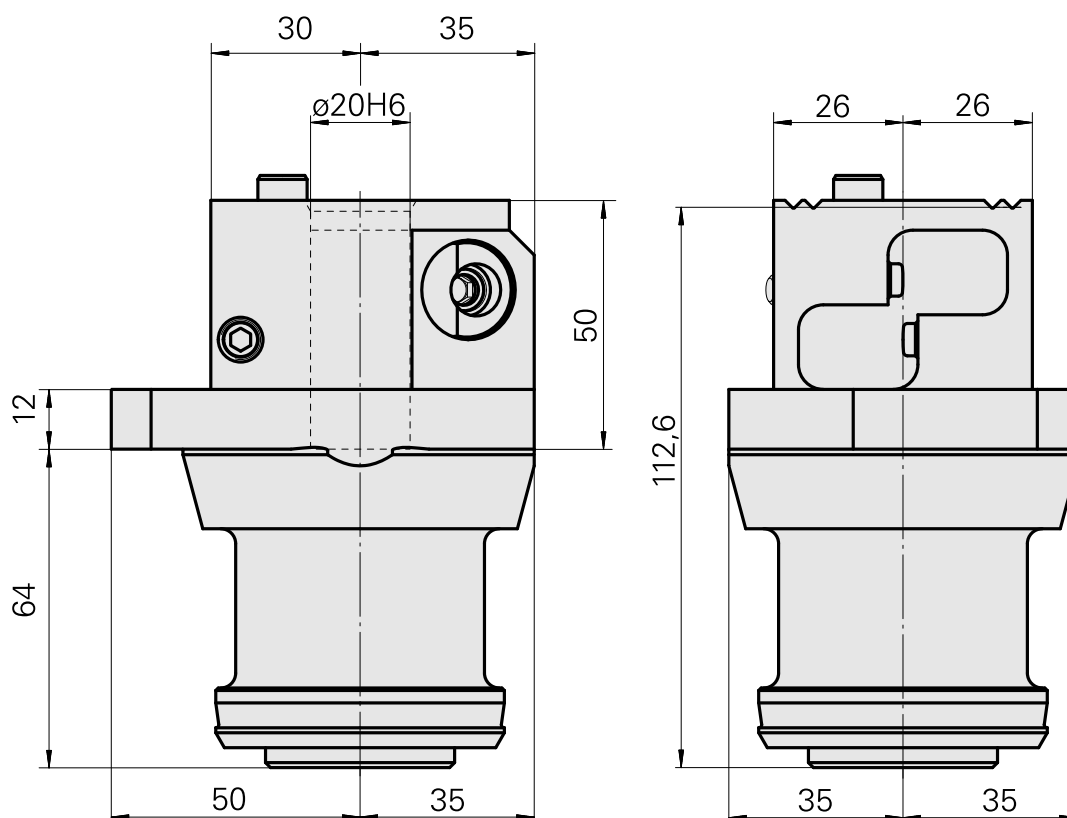

Mount

Données techniques

Catégorie d'accessoires PO

Adaptateur cube de pré réglage

Logement d'outils

VDI 20

Documents

Aucun téléchargement n'est disponible pour ce produit