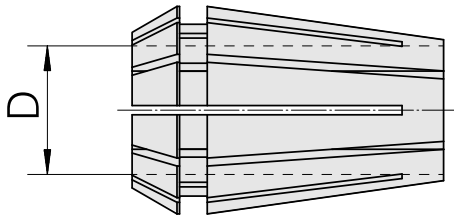

ER-夹头 ER 20 6-7mm

技术特点

刀座附件类别
夹具
刀具夹具
夹头型号

ER-夹头
ER20
6-7mm
ER 20

文件

没有针对此产品的任何下载