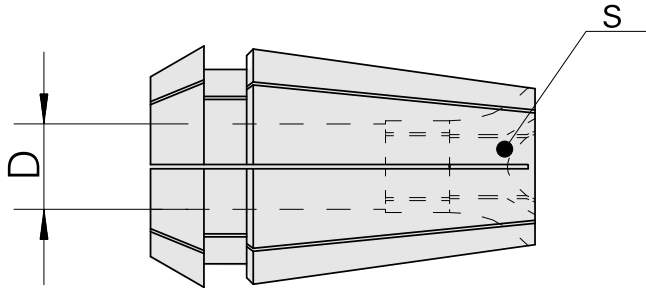

用于丝锥的ER夹头 ER 25-GB 6mm

技术特点

刀座附件类别
夹具
刀具夹具
夹头型号

用于丝锥的ER夹头
ER25
6mm
ER 25-GB

文件

没有针对此产品的任何下载