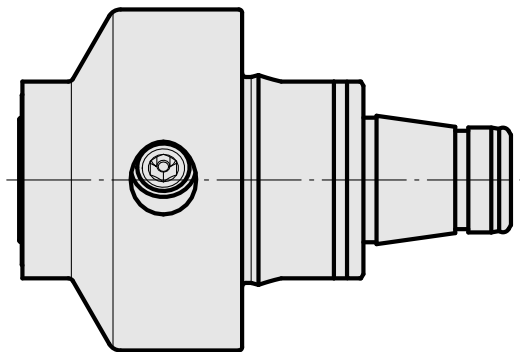

WFB 32-20 液压膨胀刀柄 D14

技术特点

刀座附件类别
夹具
快换夹头

WFB 32-20
液压膨胀刀柄 D14
带液压膨胀刀柄

文件

产品提示

[DE \(pdf\)](#)

[EN \(pdf\)](#)