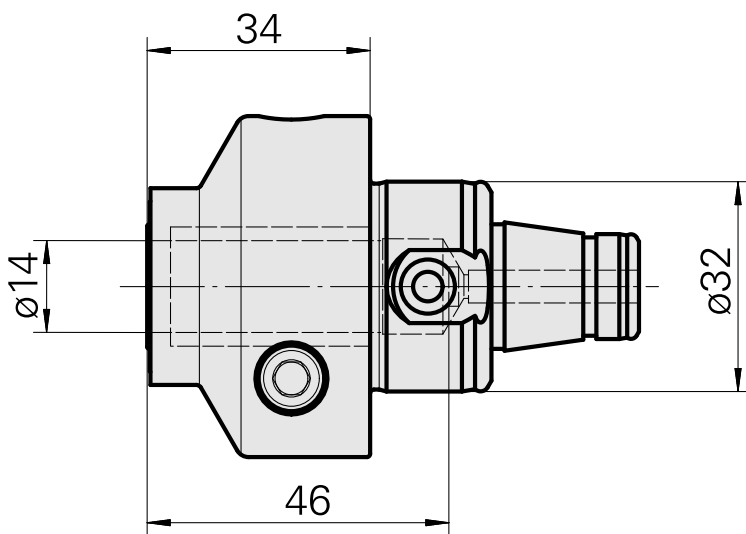

WFB 32-20 液压膨胀刀柄 D14

技术特点

刀座附件类别
夹具
快换夹头

WFB 32-20
液压膨胀刀柄 D14
带液压膨胀刀柄

文件

产品提示

[DE \(pdf\)](#)

[EN \(pdf\)](#)