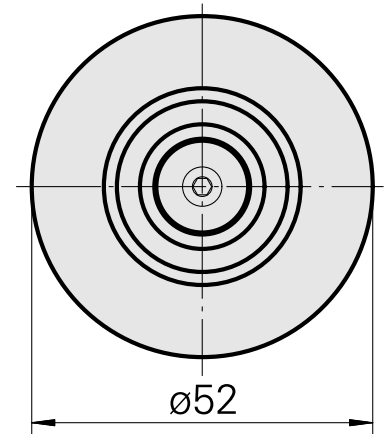

WFB 32-20 液压膨胀刀柄 D14

技术特点

刀座附件类别
夹具
快换夹头

WFB 32-20
液压膨胀刀柄 D14
带液压膨胀刀柄

文件

产品提示

[DE \(pdf\)](#)

[EN \(pdf\)](#)