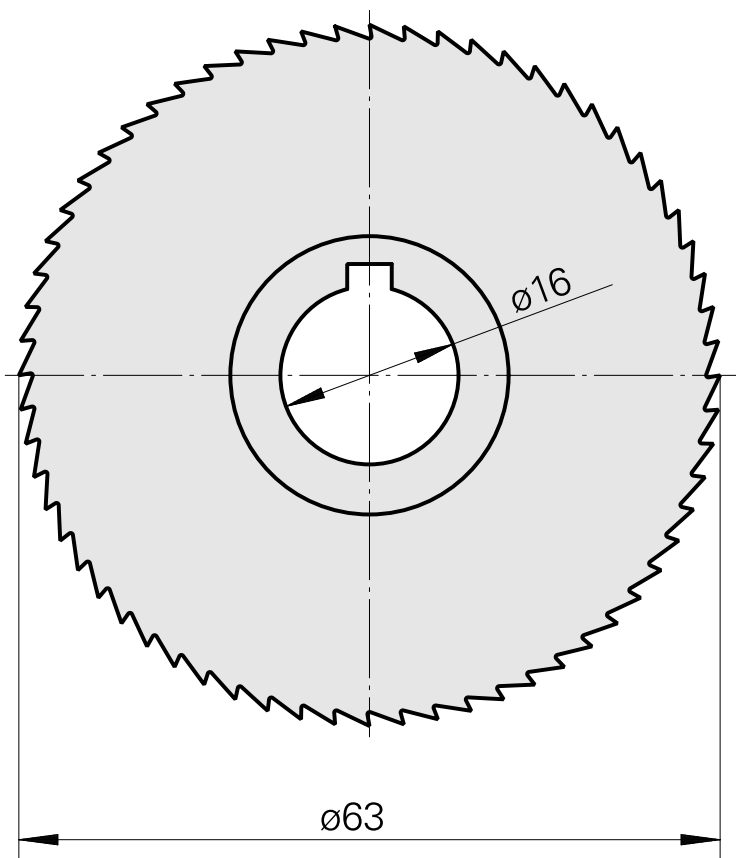

Saw blade, 锯片厚度 0.6 mm

技术特点

刀座附件类别
刀具夹具

锯片外径 63 mm
16mm

文件

没有针对此产品的任何下载