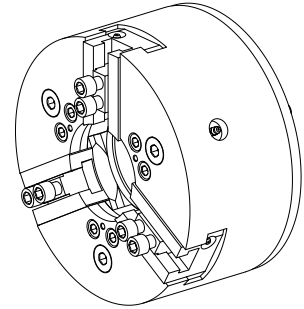

## Autocentrante 3 griffe

### Caratteristiche tecniche

<b>Passaggio del mandrino</b>	102mm
<b>Lato di lavorazione</b>	Mandrino principale
<b>Lin. prod. di altri produtt.</b>	
<b>Attacco mandrino</b>	KK 8
<b>Lin. prod. di altri produtt.</b>	Roehm