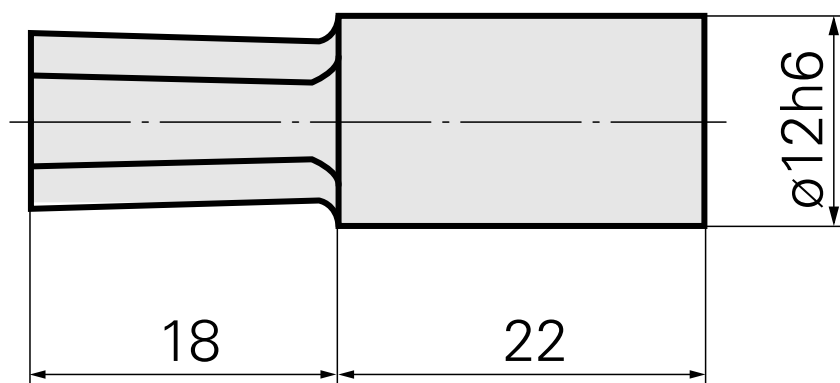

拉刀 SW17 mm

技术特点

刀座附件类别
夹具
刀具夹具

拉刀
SW17 mm
12mm

文件

没有针对此产品的任何下载