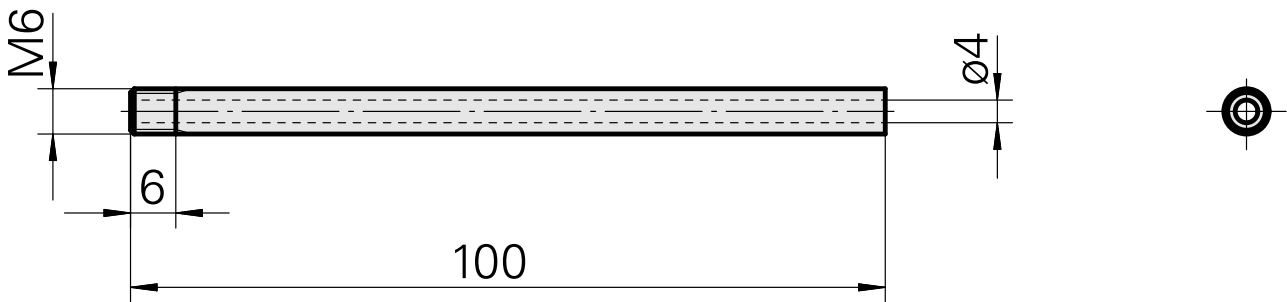

Tube, L = 100 mm

技术特点

刀座附件类别
夹具

冷却润滑液管
M6

文件

没有针对此产品的任何下载