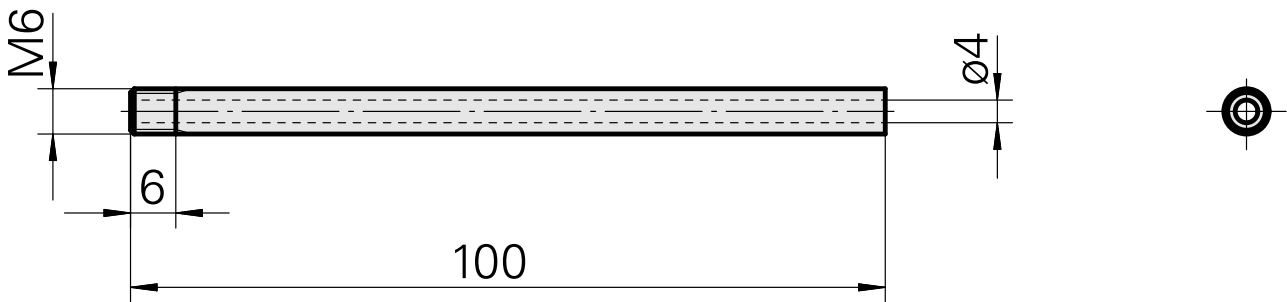

Tube, L = 100 mm

Características técnicas

PF Categoria de acessórios
Recepção

Tubo refrigeração lubrificante
M6

Documentos

Não há downloads disponíveis para este produto