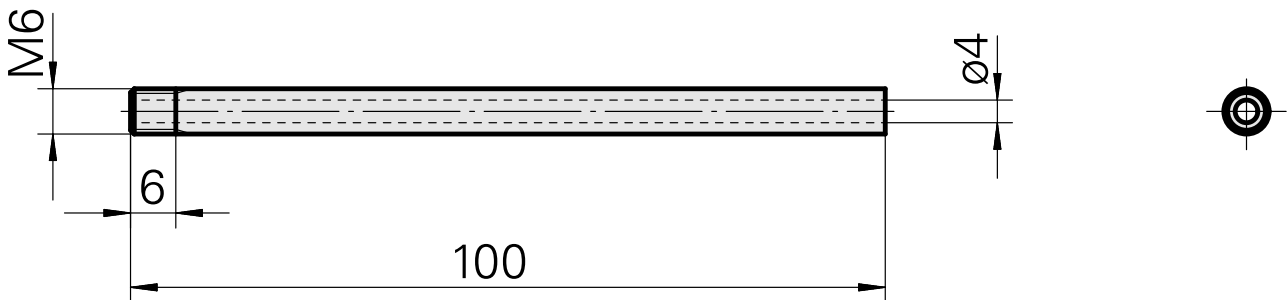

## Tuyau de refroidissement acier, L = 100 mm

### Données techniques

Catégorie d'accessoires PO

Tube lubrifiant

Attachement

M6